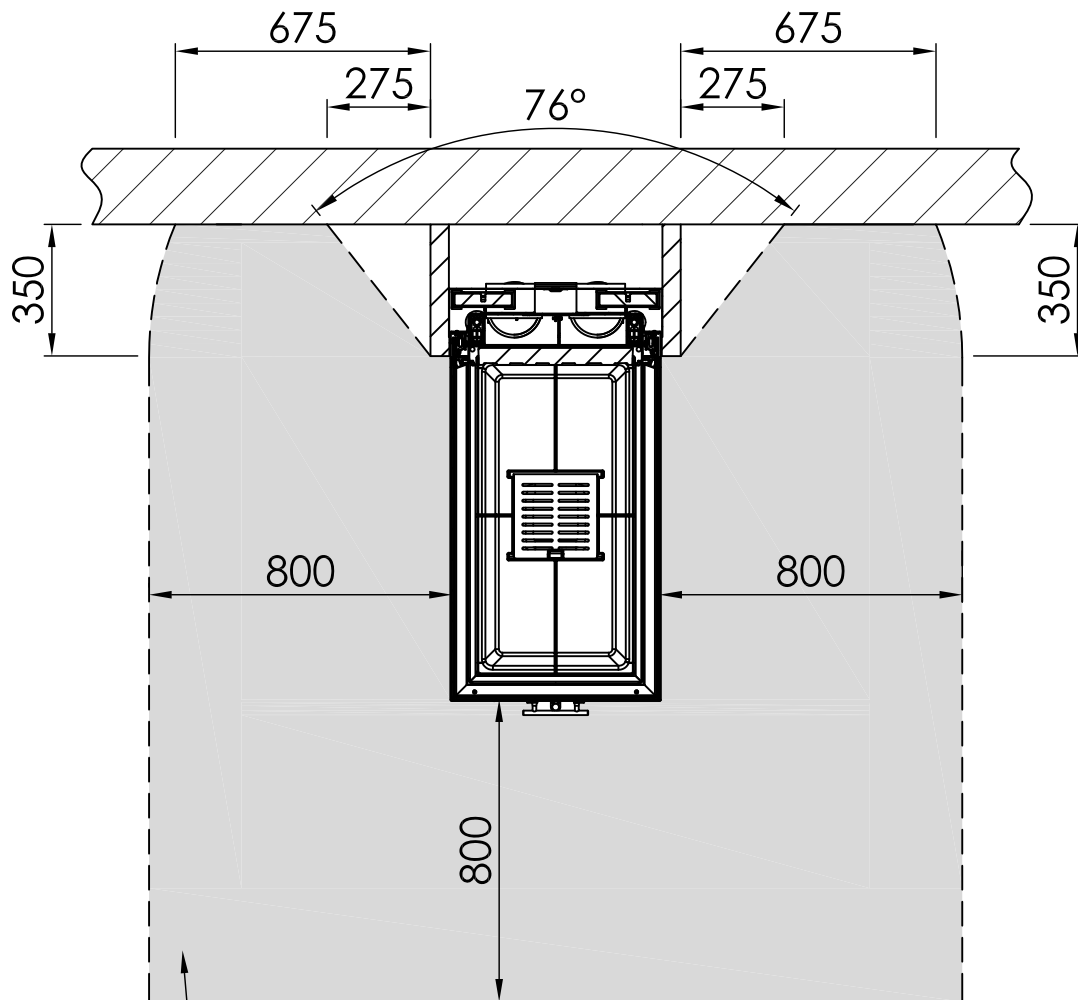

Strahlungsbereich

brennbar
(z.B. Sessel)

*optional
*optional
*optional
*optional
*optional
*optional