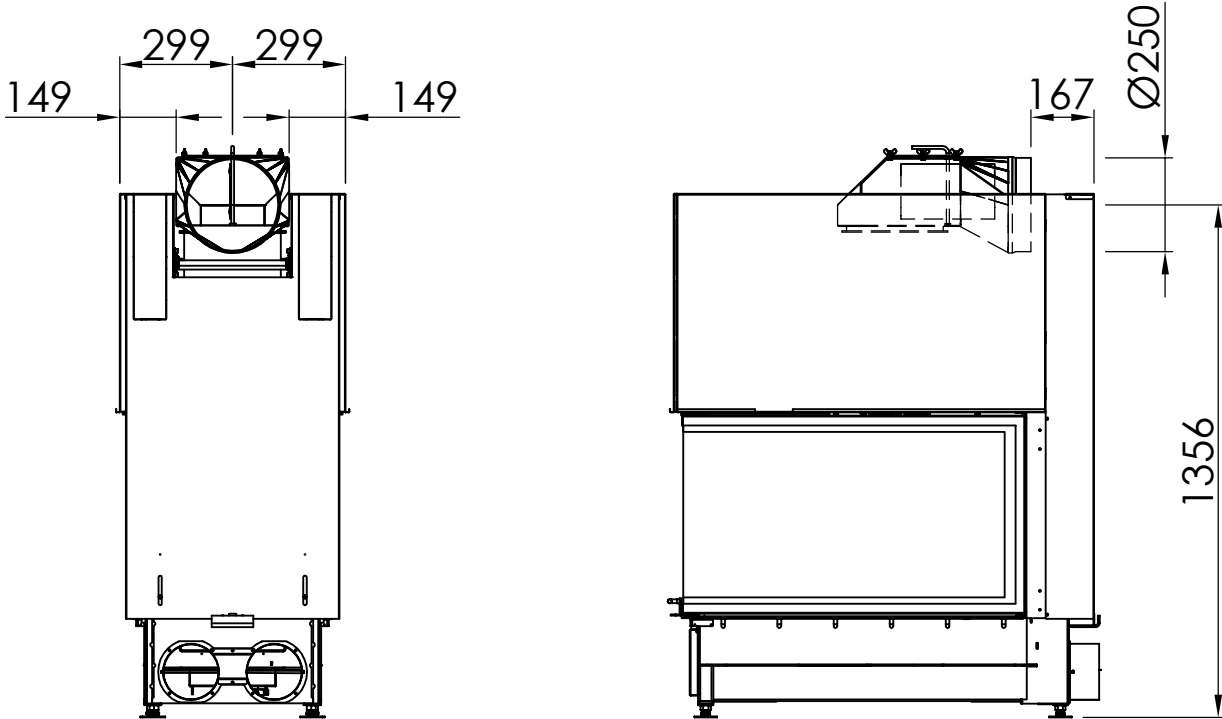

Arte U-90h + Fäustling (+ Adapter)

RLA

2019/03

~1:20

*optional
*optional
*optional
*optional
*optional
*optional