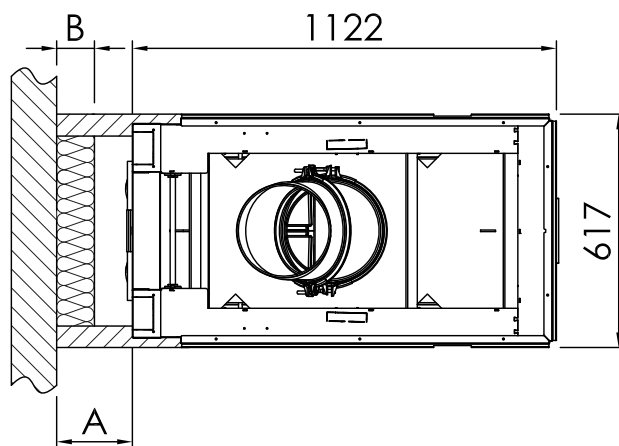

A	Abstand Heizkammer	100mm (Luftspalt >10mm!)	-	-
-	Strahlungsbereich des Sichtfensters vorne	800mm	-	-
-	Strahlungsbereich des Sichtfensters seitlich	800mm	-	-
-	Mindestquerschnitt für Umluft: 940cm²			
-	Mindestquerschnitt für Zuluft: 1130 cm²			
Geltungsbereich: EU-Länder		SILCA 250KM Zulassung Nr.: Z-43.14-117 (als Ersatz für Vormauerung + Referenzdämmstoff)	-	-
B	Wärmedämmung hinten¹	50mm	-	-
C	Wärmedämmung seitlich¹	30mm	-	-
-	Wärmedämmung Aufstellboden¹	30mm	-	-
-	Wärmedämmung Decke¹	-	-	-
Geltungsbereich: Deutschland		SILCA 250KM Zulassung Nr.: Z-43.14-117 (als Ersatz für Vormauerung + Referenzdämmstoff)	SILCA 250KM Zulassung Nr.: Z-43.14-117 (als Ersatz für Referenzdämmstoff)	Referenzdämmstoff (Steinwolle nach AGI-Q 132)
B	Wärmedämmung hinten^{1/2}	50mm	50mm+100mm Vormauerung	60mm+100mm Vormauerung
C	Wärmedämmung seitlich^{1/2}	30mm	30mm+100mm Vormauerung	40mm+100mm Vormauerung
-	Wärmedämmung Aufstellboden^{1/2}	30mm	30mm	40mm
-	Wärmedämmung Decke^{1/2}	-	-	-

¹ Gilt nur für Bauteile mit einem U-Wert (Wärmedurchgangskoeffizient) > 0,4 $\frac{W}{m^2K}$. Bei einem U-Wert < 0,4 $\frac{W}{m^2K}$ sind die länderspezifischen Anforderungen zu beachten.

² Der Wärmeschutz vor Anbauflächen ohne brennbare Baustoffe und ohne rückseitige Einbaumöbel ("nicht zu schützende Wand") müssen mit 8cm Referenzdämmstoff oder entsprechendem Ersatzdämmstoff (bei Silca 250KM= 50mm) vorgesehen werden.

Все рисунки и чертежи защищены авторским правом. Использование или публикация, в том числе отдельных фрагментов, только с нашего разрешения. Возможны технические изменения и ошибки.

*optional

*optional

*optional

*optional

*optional

*optional

*optional

*optional